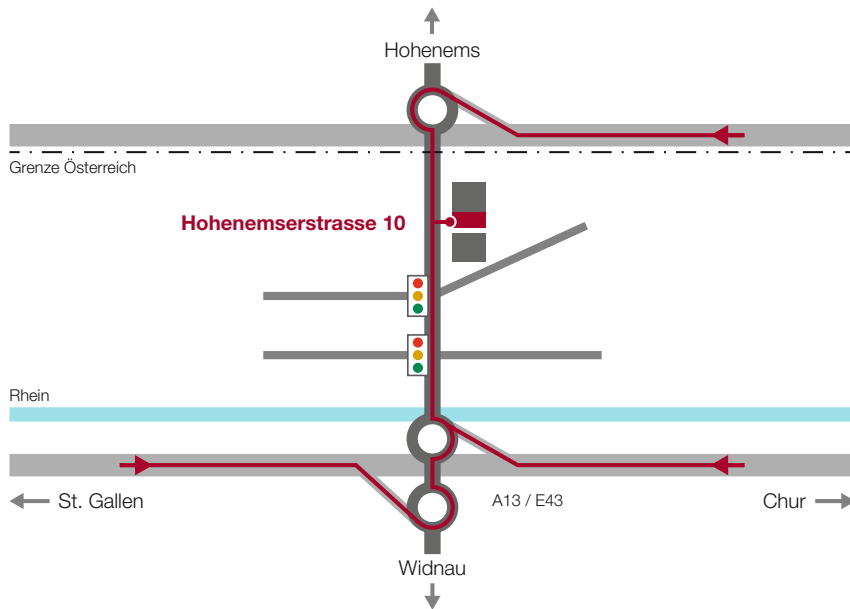

ANFAHRTSPLAN

**LaPreva AG**

Hohenemserstrasse 10
9444 Diepoldsau
Schweiz

T +41 71 737 97 97

F +41 71 737 97 99

office@lapreva.com

www.lapreva.com

Anfahrt aus der Schweiz

- Autobahn Ausfahrt: A13 Diepoldsau/Widnau
- Kreisverkehr: Ausfahrt Richtung Diepoldsau
- Überquerung Rheinbrücke
- der Strasse ca. 1 km folgen
- bei beiden Lichtsignalen gerade aus fahren
- 100 m nach dem zweiten Lichtsignal rechts zu LaPreva einbiegen

Anfahrt aus Deutschland und Österreich

- Autobahn Ausfahrt: A14 Hohenems A/Diepoldsau CH
- Kreisverkehr: 4. Ausfahrt in die Schweizer Strasse Richtung Diepoldsau CH
- Grenzübergang Hohenems A/Diepoldsau CH
- nach dem Grenzübergang ca. 1.2 km der Hohenemserstrasse folgen
- 100 m vor dem Lichtsignal links zu LaPreva einbiegen